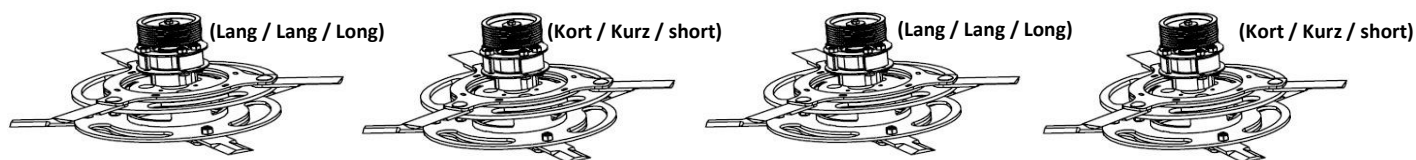

RM 232

QUICK GUIDE

SÆT SET KIT	ANTAL ANZAHL NUMBER	VARE NR. ERSATZTEIL NR. SPAREPART NR.	TEKST TEXT TEXT	ANVENDELSE ANWENDUNG APPLYING	BILLEDE BILD PICTURE	BEMÆRKNING BEMERKUNG COMMENT
	2	8630001	Rotoraksel - kort Rotorwelle - kurz Rotor shaft - short			Aksel længde: 190mm Welle Länge: 190mm Axel length: 190mm
	2	8630002	Rotoraksel - lang Rotorwelle - lang Rotor shaft - long			Aksel længde: 217mm Welle Länge: 217mm Axel length: 217mm
	4	8630004	Knivholder Messerträger Blade carrier			
	4	8634002	Remskive Reimscheibe Pully			
	2	8621516	Lejehus - lang Lagergehäuse - lang Bearing house - long			
	2	8621510	Lejehus - kort Lagergehäuse - kurz Bearing house - short			

SÆT SET KIT	ANTAL ANZAHL NUMBER	VARE NR. ERSATZTEIL NR. SPAREPART NR.	TEKST TEXT TEXT	ANVENDELSE ANWENDUNG APPLYING	BILLEDE BILD PICTURE	BEMÆRKNING BEMERKUNG COMMENT
	2	8224002	Leje Lager Bearing	Special leje Special lager Special bearing		2 stk. pr rotor 2 stück pro Rotor 2 pcs. per Rotor
PKG020	24	8497001	Kniv Messer Blade			6 stk. pr rotor 6 stück pro Rotor 6 pcs. per Rotor
	24	8481008	Knivbøsning Messerbuchse Blade bush			
	24	8481009	Knivbolt Messerbolzen Blade bolt			
	24	8482008	Klemmøtrik Sicherungsmutter Lock nut			
	1	8623001	Motor 21 CC Motor 21 CC Motor 21 CC			
		200230A	Pakning + O-ring Dichtring + O-ring Shaft sealkit			
		200230B	Pakningssæt KPL. Dichtsatz KPL. Sealkit CPL.			
		200230C	Akselkitsæt Wellesatz Shaftkit			