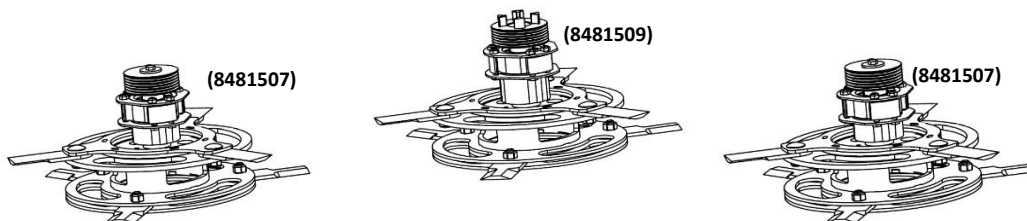

RC 132

QUICK GUIDE

SÆT SET KIT	ANTAL ANZAHL NUMBER	VARE NR. ERSATZTEIL NR. SPAREPART NR.	TEKST TEXT TEXT	ANVENDELSE ANWENDUNG APPLYING	BILLEDE BILD PICTURE	BEMÆRKNING BEMERKUNG COMMENT
	1	8481507	Rotoraksel m/knivholder Rotorwelle m/Messerträger Rotor shaft w/blade carrier	RC132 yderst / aussen / outer		Aksel længde: 129mm Welle Länge: 129mm Axel length: 129mm
	2	8481509	Rotoraksel m/knivholder Rotorwelle m/Messerträger Rotor shaft w/blade carrier	RC132 midt / Mitte / the middel		Aksel længde: 140mm Welle Länge: 140mm Axel length: 140mm
	2	8484004	Remskive Reimscheibe Pully	RC132 yderst / aussen / outer		
	1	8484006	Remskive m/klo Reimscheibe m/kupp. klaue Pully w/claw	RC132 midt / Mitte / the middel		
	2	8481006	Lejehus - kort Lagergehäuse Bearing house	RC132 yderst / aussen / outer		
	1	8481012	Lejehus - lang Lagergehäuse Bearing house	RC132 midt / Mitte / the middel		

SÆT SET KIT	ANTAL ANZAHL NUMBER	VARE NR. ERSATZTEIL NR. SPAREPART NR.	TEKST TEXT TEXT	ANVENDELSE ANWENDUNG APPLYING	BILLEDE BILD PICTURE	BEMÆRKNING BEMERKUNG COMMENT
	2	8484003	Leje Lager Bearing			2 stk. pr rotor 2 stück pro Rotor 2 pcs. per Rotor
PKG018	18	8487001	Kniv Messer Blade			6 stk. pr rotor 6 stück pro Rotor 6 pcs. per Rotor
	18	8481008	Knivbøsning Messerbuchse Blade bush			
	18	8481009	Knivbolt Messerbolzen Blade bolt			
	18	8482008	Klemmøtrik Sicherungsmutter Lock nut			
	1	8483001	Motor Motor Motor			Pak. sæt f/motor : 8143007 Dichtsatz kpl. f/Motor : 8143007 Seal kit f/motor : 8143007
	1	8173004	Motor Motor Motor	OBS / ACHTUNG / ATTENTION <i>Maskiner fra august/september 2018 Maschinen von August/September 2018 Machins from August/September 2018</i>		
	1	8484001	Ribbebånd Reimen Belt		