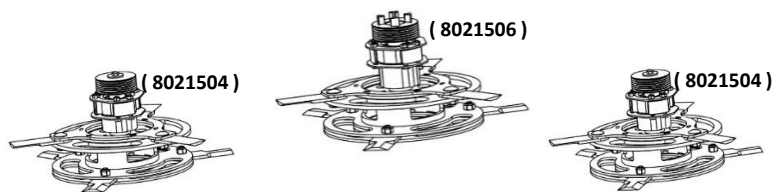

RC 102

QUICK GUIDE

SÆT SET KIT	ANTAL ANZAHL NUMBER	VARE NR. ERSATZTEIL NR. SPAREPART NR.	TEKST TEXT TEXT	ANVENDELSE ANWENDUNG APPLYING	BILLEDE BILD PICTURE	BEMÆRKNING BEMERKUNG COMMENT
	2	8021504	Rotoraksel m/knivholder Rotorwelle m/Messerträger Rotor shaft w/blade carrier	RC102 yderst / aussen / outer		Aksel længde: 104 mm Welle Länge: 104 mm Axel length: 104 mm
	1	8021506	Rotoraksel m/knivholder Rotorwelle m/Messerträger Rotor shaft w/blade carrier	RC132 midt / Mitte / the middel		Aksel længde: 114 mm Welle Länge: 114 mm Axel length: 114 mm
	2	8024002	Remskive Reimscheibe Pully	RC102 yderst / aussen / outer		
	1	8024004	Remskive m/klo Reimscheibe m/kupp. klaue Pully w/claw	RC132 midt / Mitte / the middel		
	2	8021005	Lejehus - kort Lagergehäuse Bearing house	RC102 yderst / aussen / outer		
	1	8021012	Lejehus - lang Lagergehäuse Bearing house	RC132 midt / Mitte / the middel		

SÆT SET KIT	ANTAL ANZAHL NUMBER	VARE NR. ERSATZTEIL NR. SPAREPART NR.	TEKST TEXT TEXT	ANVENDELSE ANWENDUNG APPLYING	BILLEDE BILD PICTURE	BEMÆRKNING BEMERKUNG COMMENT
	2	160120.0	Leje Lager Bearing			2 stk. pr rotor 2 stück pro Rotor 2 pcs. per Rotor
PKG017	18	8027001	Kniv Messer Blade			6 stk. pr rotor 6 stück pro Rotor 6 pcs. per Rotor
	18	8021010	Knivbøsning Messerbuchse Blade bush			
	18	8022002	Knivbolt Messerbolzen Blade bolt			
	18	8622003	Klemmøtrik Sicherungsmutter Lock nut			
	1	8143001	Motor Motor Motor			
	1	8024001	Ribbebånd Reimen Belt		